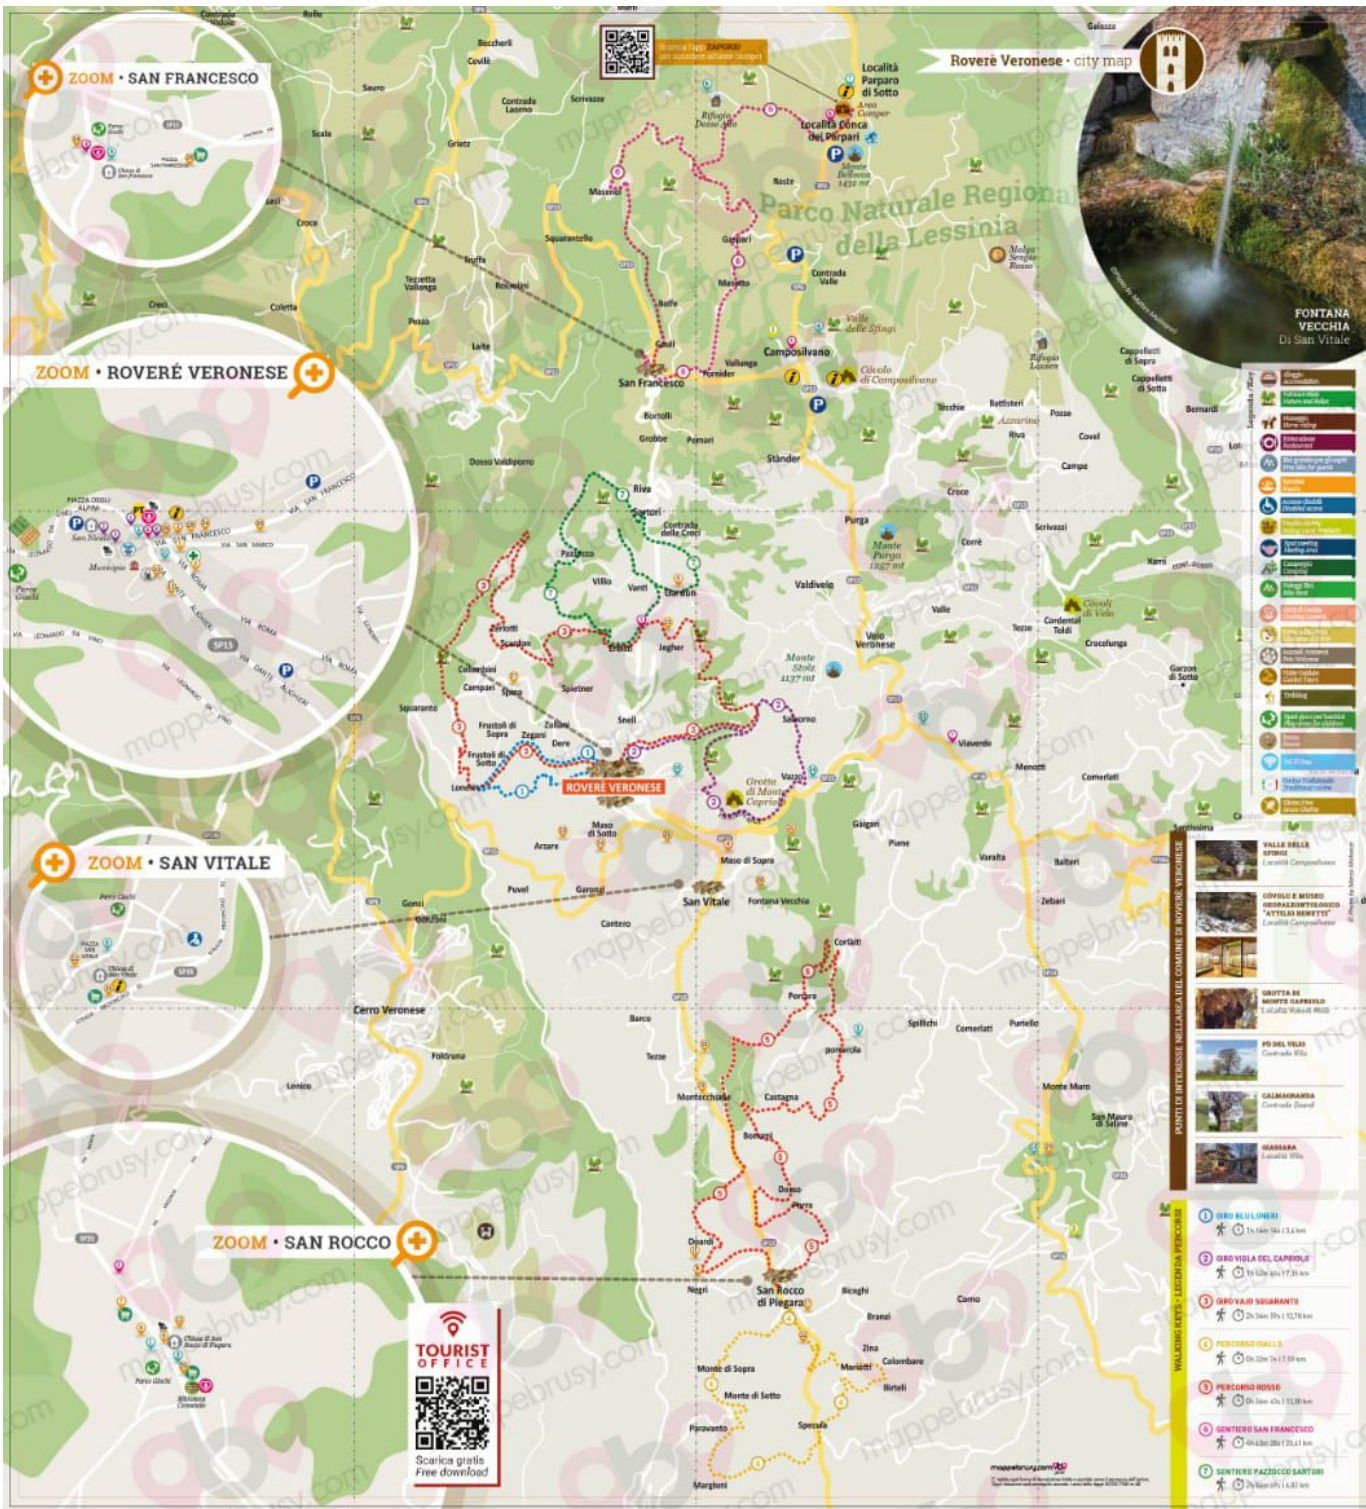

RICETTIVITÀ E RISTORAZIONE

RICETTIVITÀ

RISTORAZIONE

- **CAFFÈ ENOTICA DRS**
  Zona artigianale, Via Venezia, pasticceria e musica live
  Piazza Vittorio Emanuele, 35 - 37028 Roverè V. (VR)
  Tel. +39 045 784821 - Facebook: cafeenotica.it
  www.cafeenotica.it
- **PIZZERIA CAMPANA**
  Pizzeria di qualità
  Località Belfino - 37028 Roverè V. (VR)
  Tel. +39 045 783578
- **PIZZERIA AL GIUFO**
  Ampio patio esterno con bar - Cucina di qualità
  Via Roma, 45 - 37028 San Mauro di Selva (VR)
  Tel. +39 045 784877 - www.giufo.it
- **AGIENDA AGRICOLA MALGA VAZZO**
  Cortada Vazzo, 37028 Roverè V. (VR)
  Tel. +39 045 783521 - malgavazzo@libero.it
  www.malgavazzo.it
- **CALZATURIFICIO TRE VI - SAN ROCCO**
  Zona artigianale, Via Venezia, calzature e musica live
  Via Monte Tabore, 2 - 37028 San Rocco di Piegara
  Roverè V. (VR) - Tel. +39 045 784812
  www.trevisi.com
- **AUTOTIFFICINA - GOMMISTA E
  RIPARAZIONI SE**
  Via Cavassa - 37028 Roverè V. (VR)
  Tel. +39 045 783511 - Tel. +39 347 181100
- **LAVERANO LESSINIA**
  Sede di un'azienda artigianale
  Sede di un'azienda artigianale
  Cortada Compositano, 2 - 37028 Roverè V. (VR)
  Tel. +39 045 783522 - www.laveranolessinia.com
- **AGIENDA AGRICOLA FONTANA VECCHIA**
  Piscinette e vigna con campo aperto
  Via Fontana Vecchia, 9 - 37028 San Vitale Roverè V. (VR)
  Tel. +39 348 054342

ATTIVITÀ COMMERCIALI